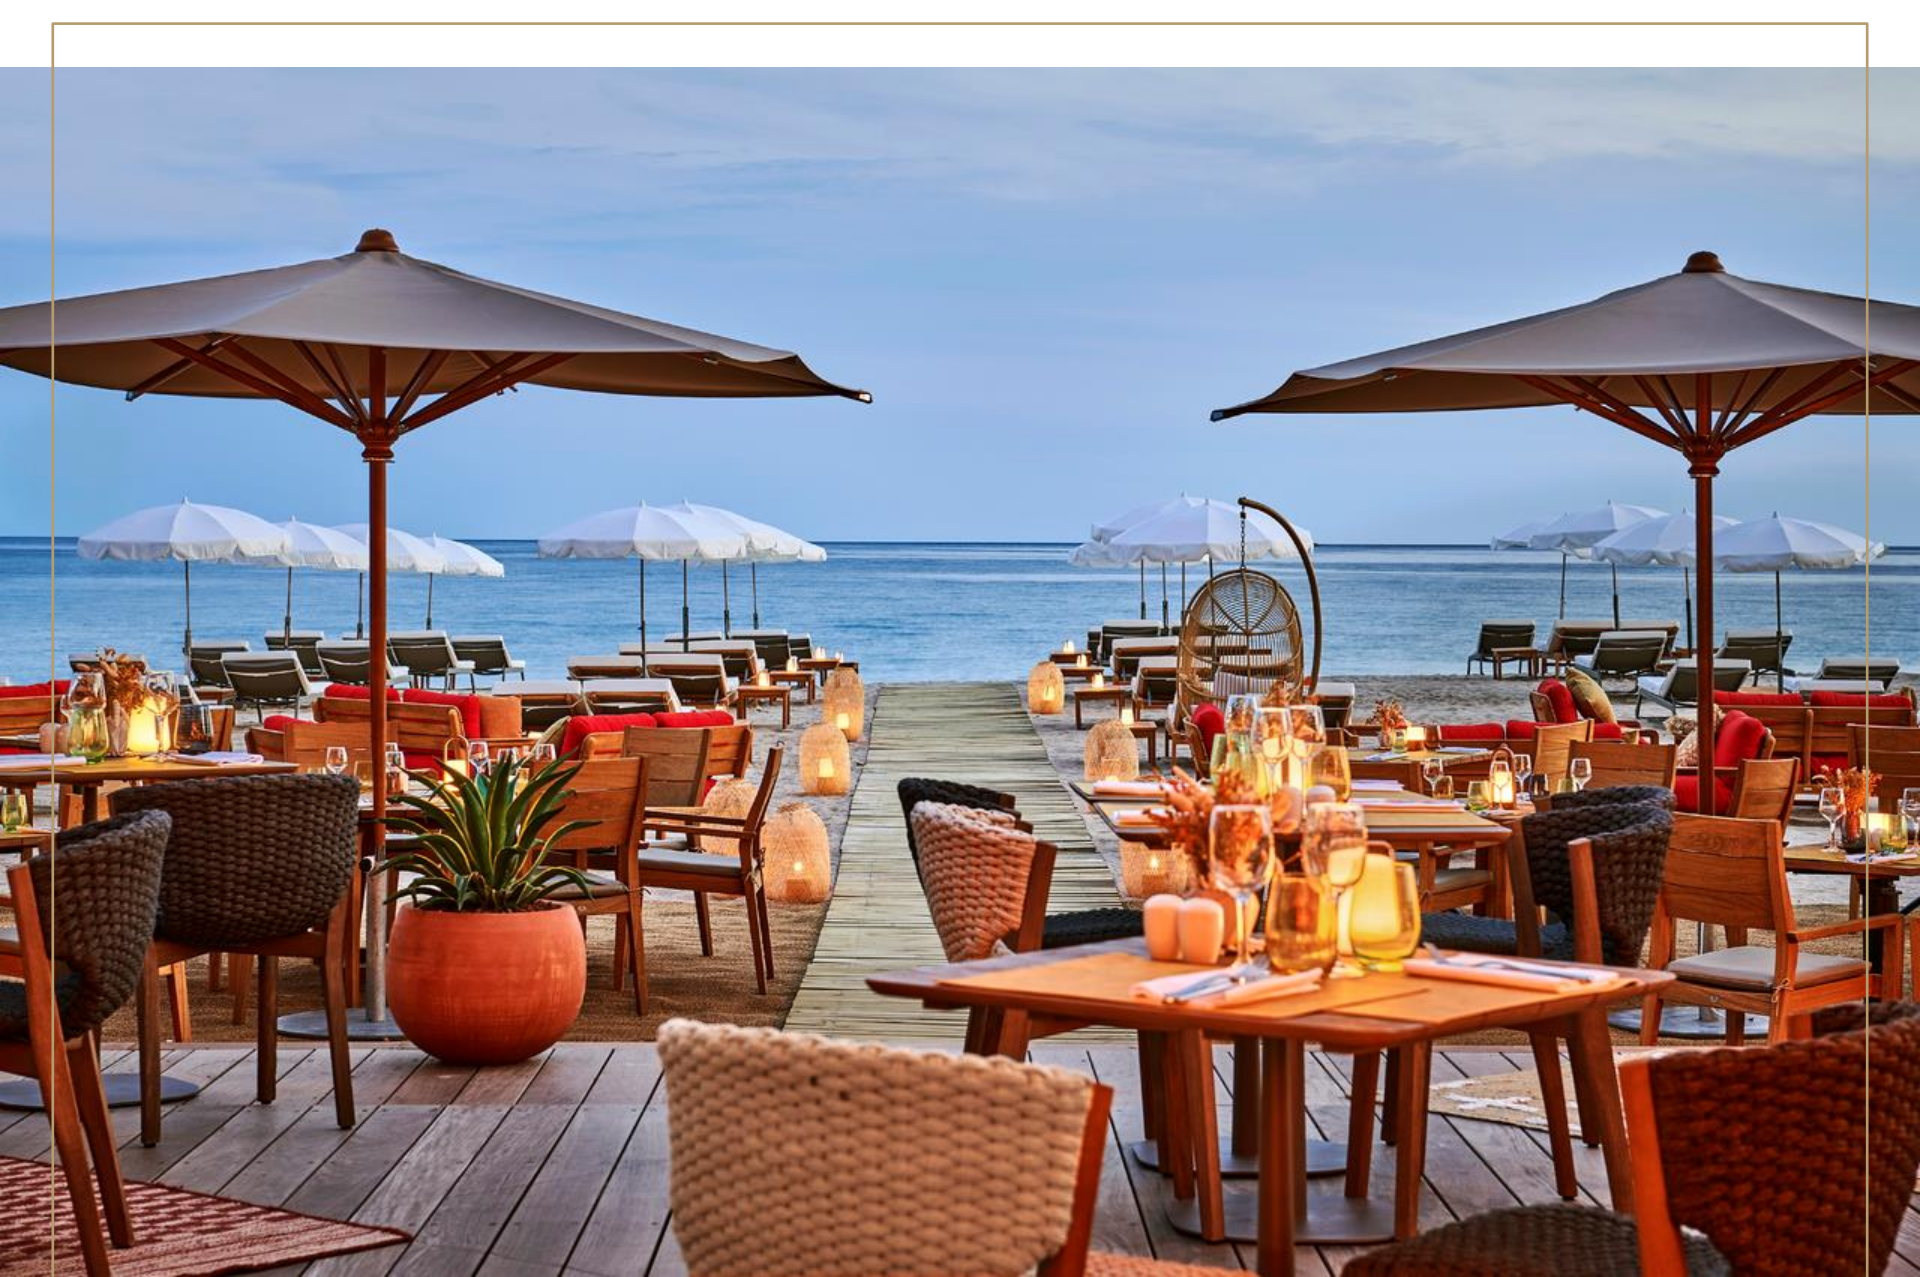

176 rooms & 24 suites

LA TERRASSE DU GRAY

LA TERRASSE DU GRAY

LA TERRASSE DU GRAY

B
BARRIÈRE

HÔTEL BARRIÈRE
LE GRAY D'ALBION
CANNES

38 Rue des Serbes - 06400 CANNES – France